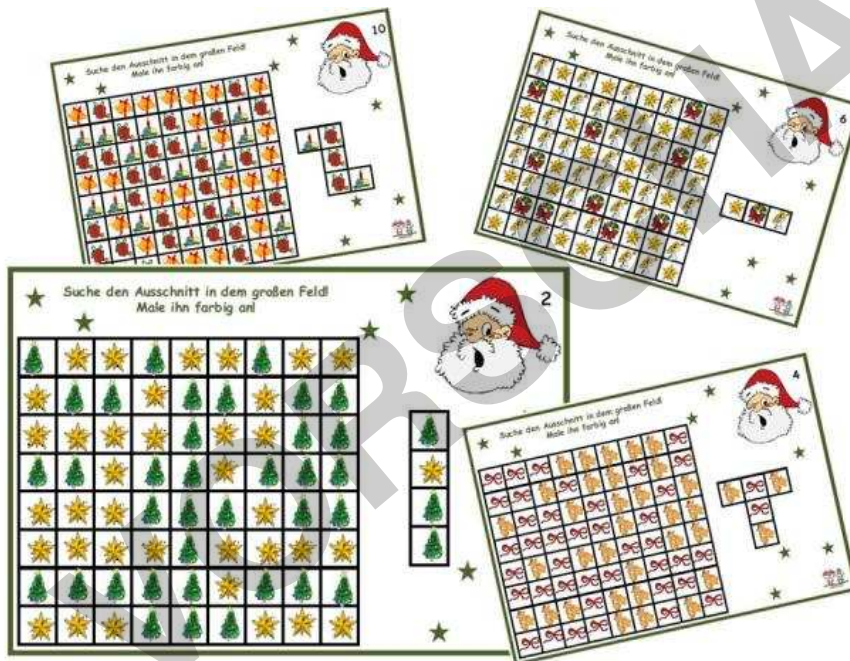

Optische Differenzierung - Blinzelkartei zu Weihnachten

ab Klasse 1

Kartei zum Training der optischen Wahrnehmung und der Konzentration
Gerade für Kinder mit Wahrnehmungsstörungen ist diese Kartei eine sinnvolle Übung.

Das Ziel der Angebote ist es, einen vorgegebenen Bildausschnitt in einem Wimmelbild differenziert wahrzunehmen und mit einem Foliestift zu markieren. Das erfordert und fördert die Konzentrationsfähigkeit Ihrer Kinder. Angeboten wird eine weihnachtliche Kartei mit 10 Karten mit Lösungen auf 20 DIN A4 Seiten oder 10 DIN A5 Seiten. Nach dem Bearbeiten können die Kinder die Karte auf ihrem Laufzettel abhaken.