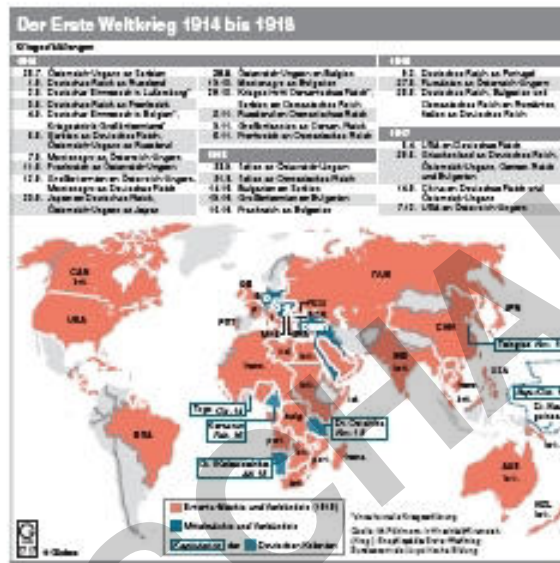

**Grafik-Paket:**

**Der Erste Weltkrieg – Karten, Statistiken und Erklärgrafiken**

5 Grafiken in Farbe und als Kopiervorlage in Schwarz-Weiß

**Enthaltene Grafiken:**

**1. Deutschland 1914 bis 1945**

Chronologie der politischen und wirtschaftlichen Ereignisse vom Beginn des Ersten Weltkriegs bis zum Ende des Zweiten Weltkriegs

**2. Das Attentat von Sarajevo – Auslöser des Ersten Weltkriegs**

Chronologie des Geschehens mit Stadtplan von Sarajevo und Balkan-Karte 1914

**3. Artillerie im Ersten Weltkrieg**

Anzahl der Geschütze bei den Ländern der Mittelmächte und der Entente jeweils in den Jahren 1914 bis 1918, Munitionsverbrauch insgesamt nach Ländern und Beispiele deutscher Artilleriemunition

**4. Der Erste Weltkrieg 1914 bis 1918**

Chronologie der Kriegserklärungen von 1914 bis 1918 und Weltkarte mit den beteiligten Ländern

**5. Europäische Fronten im Ersten Weltkrieg**

Karte zum Verlauf der europäischen Fronten