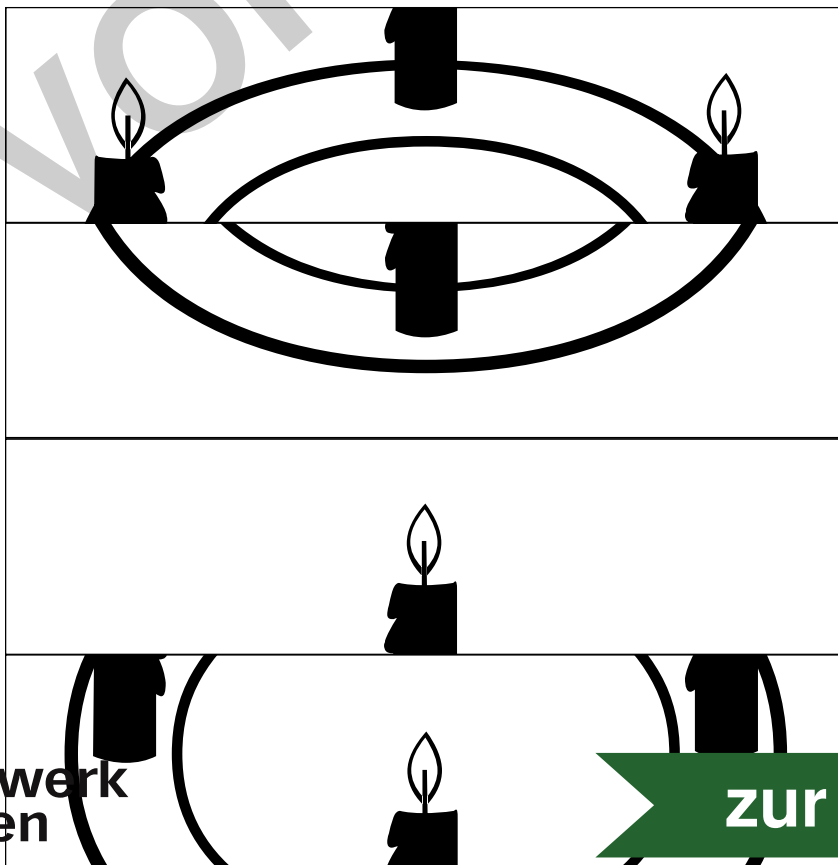

Weiterhin wird als grundlegende Arbeitstechnik der Umgang mit der Schere geübt.

Das Arbeitsblatt besteht aus vier Puzzlestreifen. Diese Streifen werden ausgeschnitten und im oberen Teil zu dem Originalbild zusammengefügt. Zur Ergebniskontrolle dient die Abbildung oben rechts.

zur Vollversion

Name:

Datum:

Schneide aus, klebe auf.

© Geroldine Kalberla 2016, www.lern-kiste.de

Weihnachtliche Streifenpuzzles

netzwerk
lernen

zur Vollversion