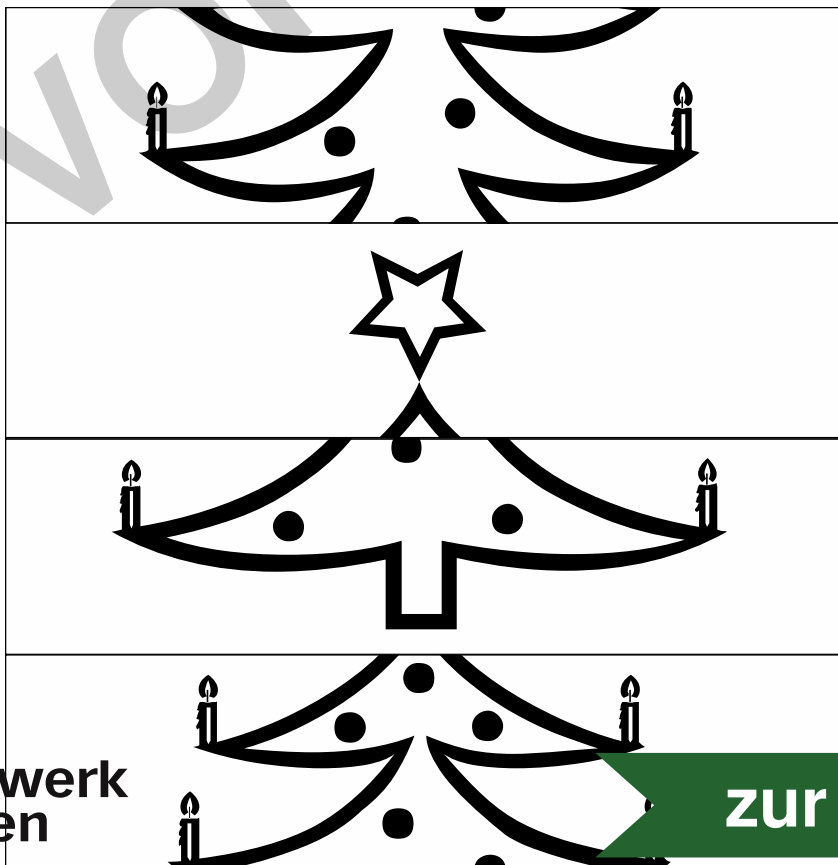

Name:

Datum:

Schneide aus, klebe auf.

© Geroldine Kalberla 2016, www.lern-kiste.de

Weihnachtliche Streifenpuzzles

netzwerk lernen

zur Vollversion