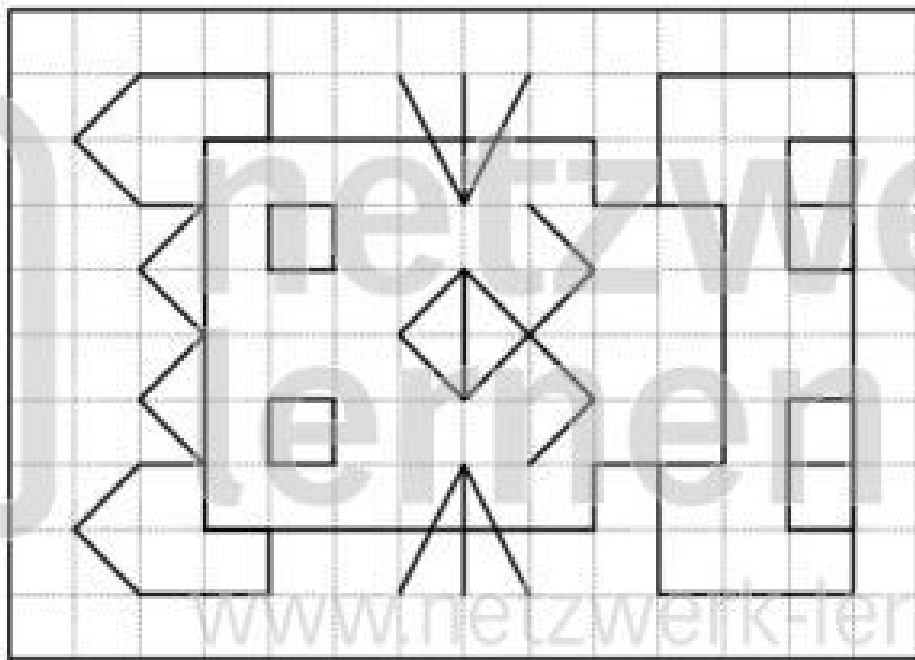

Name:

Klasse:

Datum:

Übertrage!

Übertrage das Bild rechts in das Rasterfeld und male es dann in deiner Lieblingsfarbe aus!

Name:

Klasse:

Datum:

Übertrage!

Übertrage das Bild rechts in das Rasterfeld und male es dann in deinen Lieblingsfarben aus!

Datum:

Klasse:

netzwerk
lernen

www.netzwerk-lernen.de

- 5 -

Name:

Spiegle!

Zeichne die Bildhälfte rechts in das Reasterfeld, spiegle sie und male das Bild dann in deinen Lieblingsfarben aus!

netzwerk
lernen

zur Vollversion

Name:

Datum:

Klasse:

Ergänze!