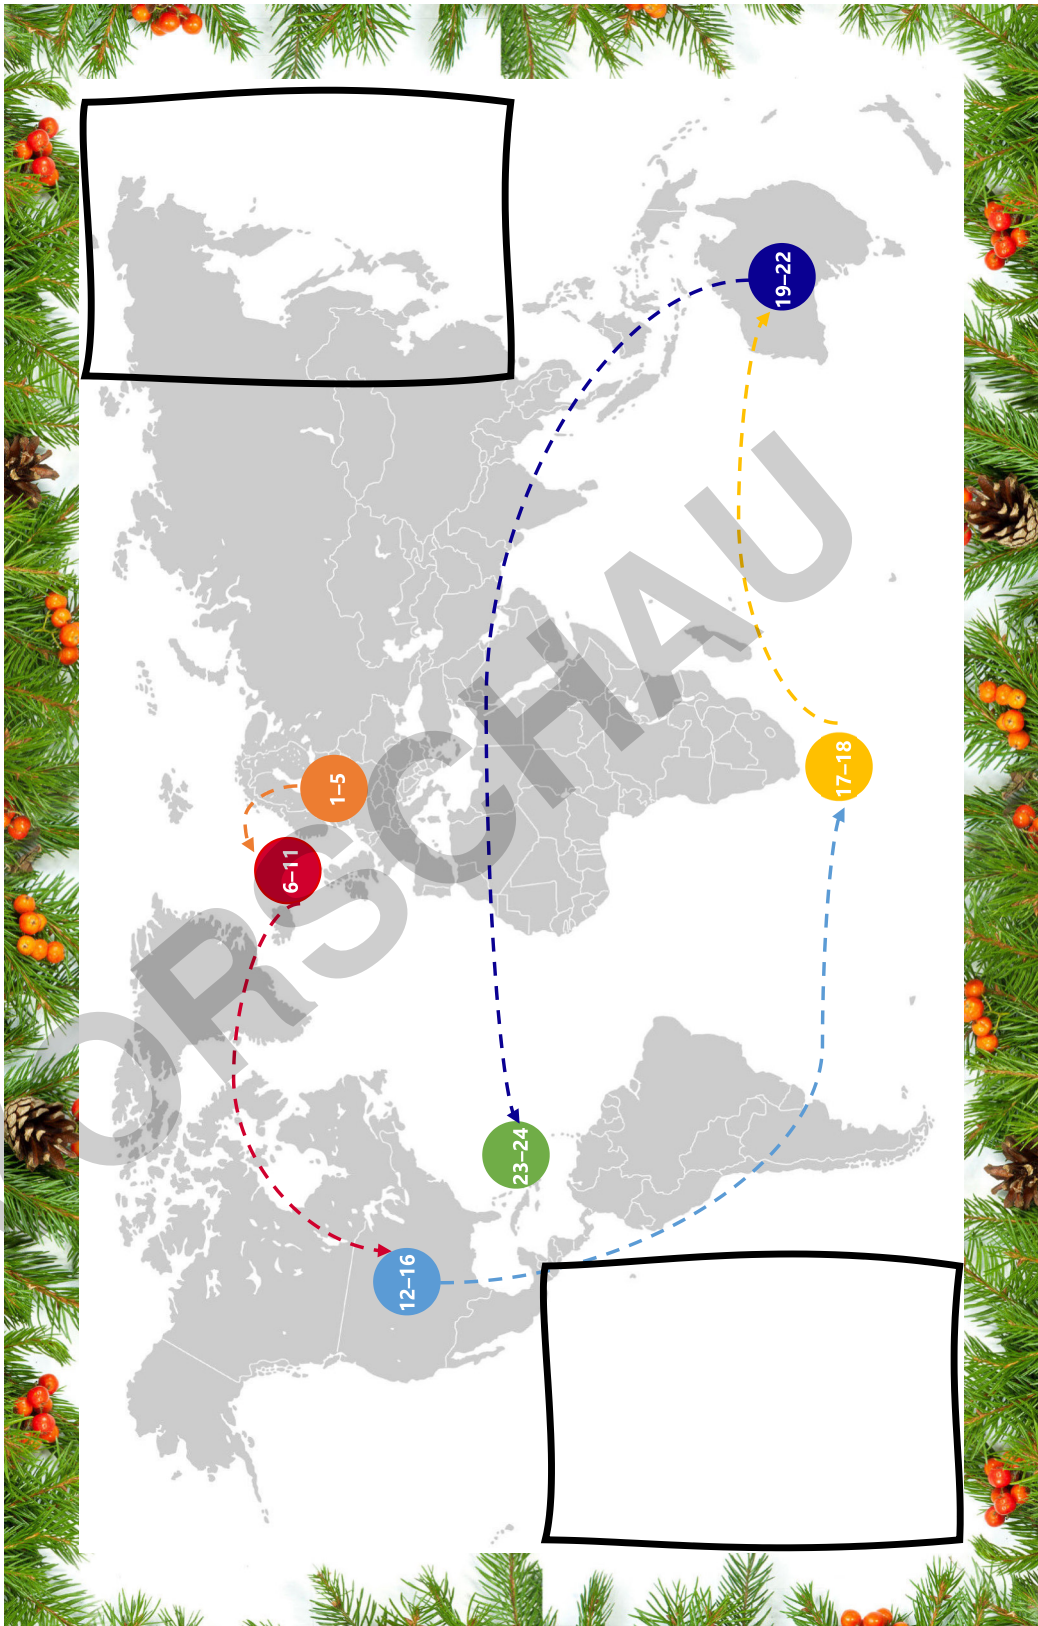

Auf einen Blick

1. Stunde

Thema:	Lets travel around the world – Christmas traditions all over the world
M 1	Christmas around the world – Let's go on a world trip / Spielbrett für das Quiz
M 2	General questions – Cards
M 3	Christmas in Great Britain – Cards
M 4	Christmas in the USA – Cards
M 5	Christmas in South Africa – Cards
M 6	Christmas in Australia – Cards
M 7	Christmas in Jamaica – Cards
M 8	Additional material – Background information / Hintergrundinformationen zum Beantworten der Fragen im Quiz
Benötigt:	<input type="checkbox"/> vorbereitete Spielkarten, ggf. laminiert <input type="checkbox"/> ggf. digitale Endgeräte zur Bearbeitung der interaktiven <i>PowerPoint</i> -Präsentation

M 1 Christmas around the world – Let's go on a world trip

© _ji-graphics/Adobe Stock; Colourbox

General questions – Cards

M 2

 1 

Which reindeer has a red nose?

 1 – Solutions 

Rudolph