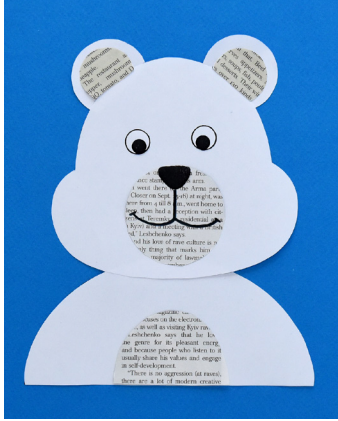

UPCYCLING WACKELAUGEN-TIERE AUS ZEITUNGSPAPIER

Anleitung	Seite 3
Übersicht	Seite 4
Bär	Seite 5 - 7
Hase	Seite 8 - 10
Koala	Seite 11 - 13
Waschbär	Seite 14 - 16
Pinguin	Seite 17 - 19
Hai	Seite 20- 22

DRUCKEINSTELLUNGEN FÜR ADOBE PDF:

ÜBERSICHT WACKELAUGEN-TIERE AUS ZEITUNGSPAPIER

BÄR
Seite 5-7

HASE
Seite 8-10

KOALA
Seite 11-13

WASCHBÄR
Seite 14-16

PINGUIN
Seite 17-19

HAI
Seite 20-22

BÄR - KOPF