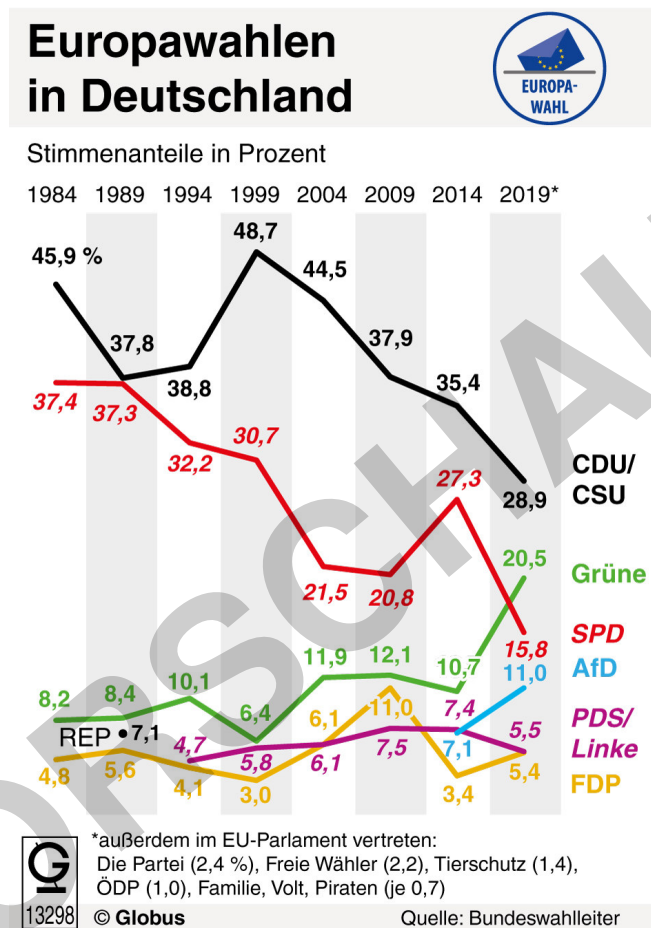

Grafik-Paket: Europawahl in Deutschland

3 Grafiken in Farbe und als Kopiervorlage in Schwarz-Weiß

Enthaltene Grafiken:

1. Europawahl 2019: Wer wählt wen? (nur in Farbe)

Stimmenanteile nach Altersgruppen

2. Europawahlen in Deutschland

Stimmenanteile der Parteien seit 1984

3. Europawahl in Ost und West

Stimmenanteile der Parteien 2019 in West- und Ostdeutschland