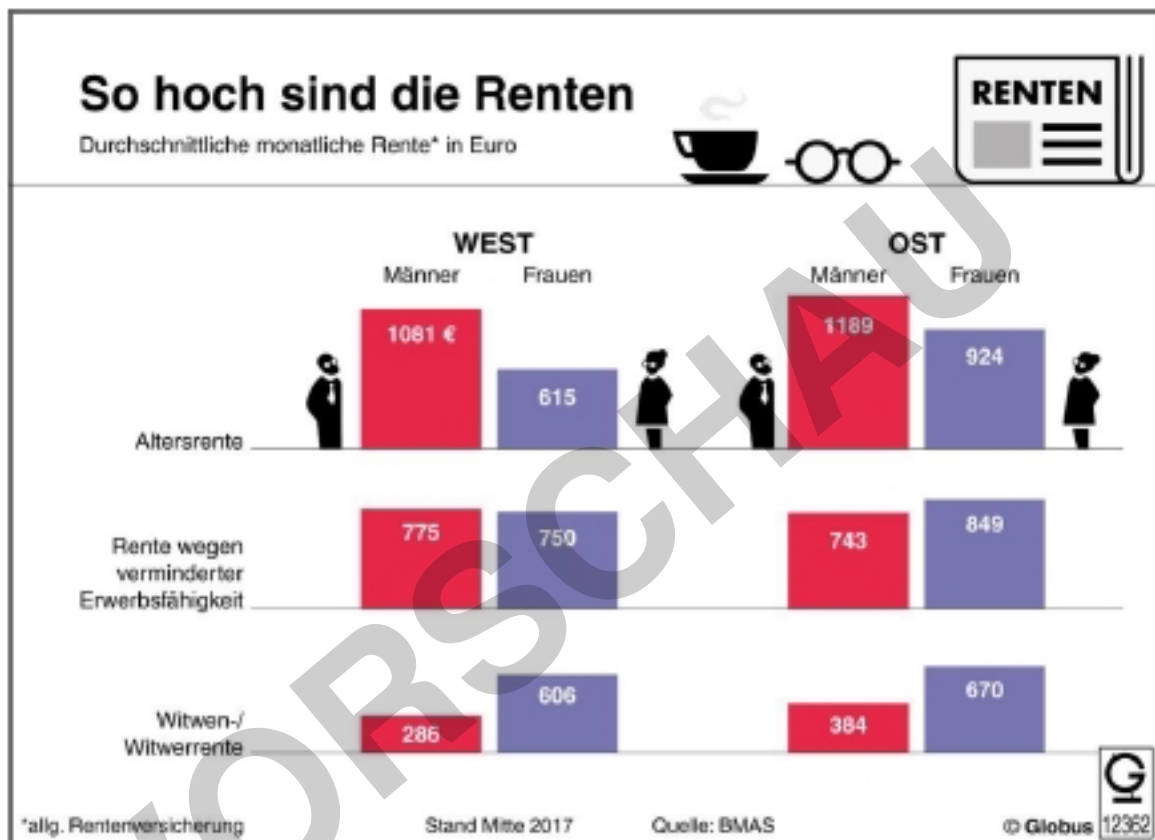

Grafik-Paket:

Wie entwickeln sich die Renten in Deutschland und welche Probleme entstehen? – Das deutsche Rentensystem in 4 Grafiken

4 Grafiken in Farbe und als Kopiervorlage in Schwarz-Weiß

Enthaltene Grafiken:

1. Renten-Runden

Rentenanpassungen in West- und Ostdeutschland von 2003 bis 2018 in Prozent

2. So hoch sind die Renten

Durchschnittliche Altersrente, Erwerbsminderungs- und Witwenrente für Männer und Frauen in Ost- und Westdeutschland 2017

3. Die Probleme der Rentenversicherung

Rentenniveau, Rentenbezugsdauer, Renteneintrittsalter und Beitragssatz zur Rentenversicherung jeweils 1960 und heute sowie Rentner je 100 Beitragszahler 2017

4. So entwickeln sich die Renten

Diagramm zur Entwicklung der verfügbaren monatlichen Eckrente in Ost- und Westdeutschland von 1990 bis 2017