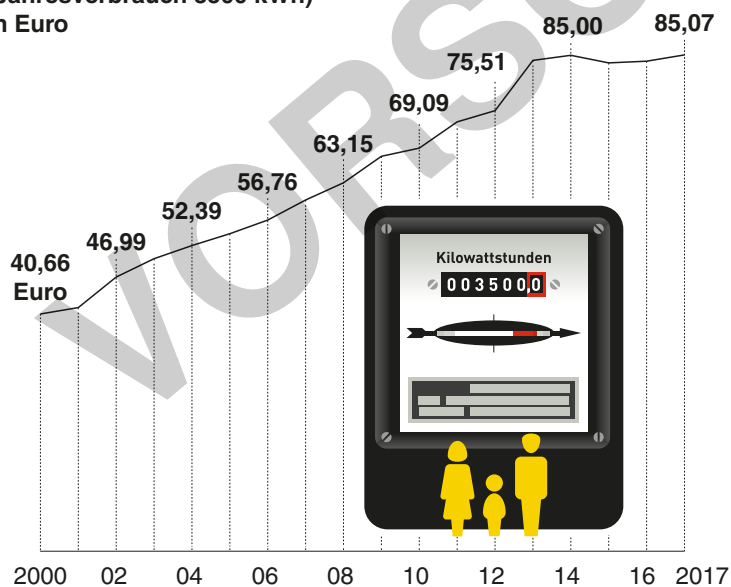

Klickbare Infografik: Die Stromrechnung

Erklären Sie die Zusammensetzung der Stromkosten 2017 eines Drei-Personen-Haushaltes in Deutschland und zeigen Sie die Entwicklung der Stromkosten seit 2000 in didaktisch sinnvollen Schritten mit einer Infografik. Die Grafik baut sich durch Klicken Stück für Stück zu einem Gesamtbild auf. Das zugrundeliegende PDF-Dokument ist auf Whiteboards, Beamern oder Tablets einsetzbar.

Die Stromrechnung

Durchschnittliche monatliche Stromkosten eines Drei-Personen-Haushaltes (Jahresverbrauch 3500 kWh) in Euro

Zusammensetzung 2017:

* Erneuerbare-Energien-Gesetz

**Offshore-Haftungsumlage, Umlage für abschaltbare Lasten sowie Abgaben nach der Stromnetzentgelt-Verordnung und dem Kraftwärmekopplungsgesetz