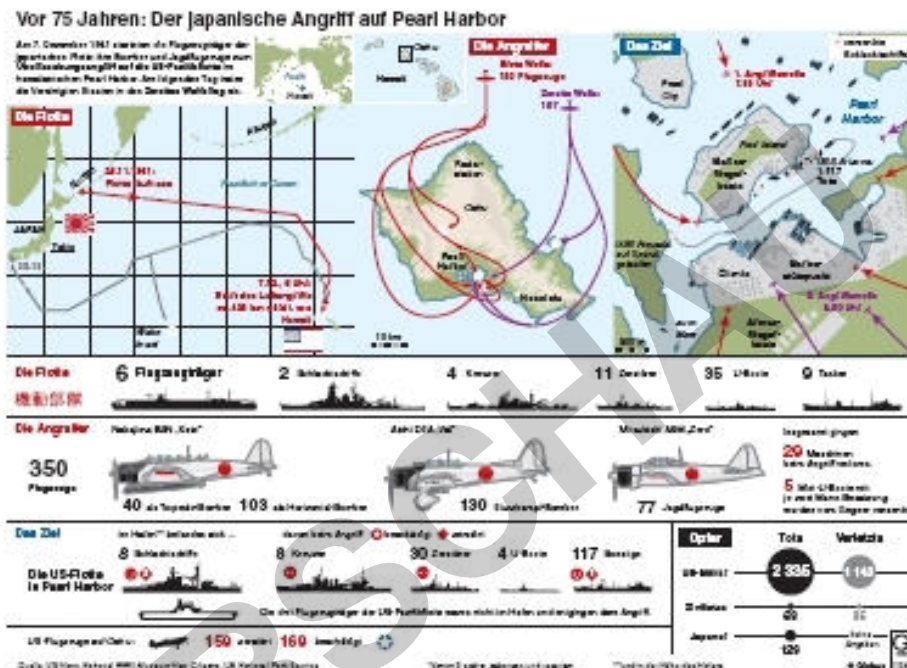

Grafik-Paket: Der Zweite Weltkrieg: Pearl Harbor, die Wannseekonferenz und Kriegshandlungen in Karten und Erklärgrafiken

4 Grafiken in Farbe und als Kopiervorlage in Schwarz-Weiß

Enthaltene Grafiken:

1. Die Wannsee-Konferenz

Übersicht über die auf der Wannsee-Konferenz im Januar 1942 getroffenen Vereinbarungen, Karte zur Lage der Villa sowie Karte Europas mit geschätzter Zahl der Juden nach dem Protokoll der Konferenz

2. Vor 75 Jahren: Der japanische Angriff auf Pearl Harbor

Erklärgrafik mit Karten und Zahlen zu den japanischen Flugzeugangriffen am 7. Dezember 1941 auf die US-Flotte im hawaiianischen Pearl Harbor

3. Der Zweite Weltkrieg 1939 – 1945

Zwei politische Europakarten für den Zeitraum 1939 bis 1942 bzw. 1949 bis 1990

4. Deutschland 1914 – 1945

Chronologie der politischen und wirtschaftlichen Ereignisse vom Beginn des Ersten Weltkriegs bis zum Ende des Zweiten Weltkriegs