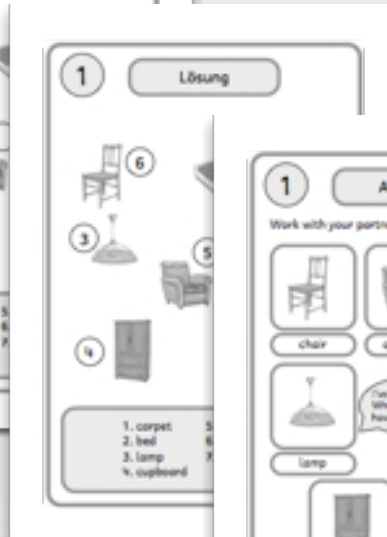

Bilder sagen bekanntlich mehr als 1000 Worte, darum hier ein paar Beispielseiten aus der Datei: