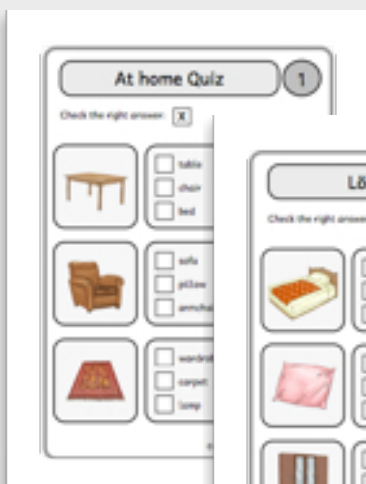

Bilder sagen bekanntlich mehr als 1000 Worte, darum hier ein paar Beispielseiten aus der Datei: