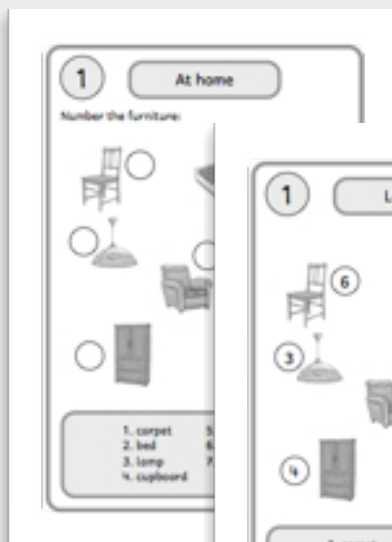

Bilder sagen bekanntlich mehr als 1000 Worte, darum hier ein paar Beispielseiten aus der Datei: