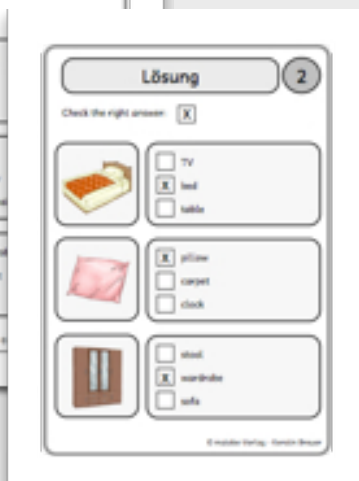

Bilder sagen bekanntlich mehr als 1000 Worte, darum hier ein paar Beispielseiten aus der Datei: