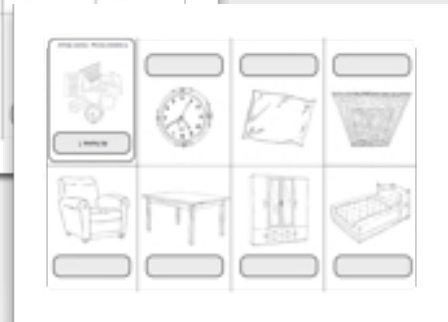

Bilder sagen bekanntlich mehr als 1000 Worte, darum hier ein paar Beispielseiten aus der Datei: