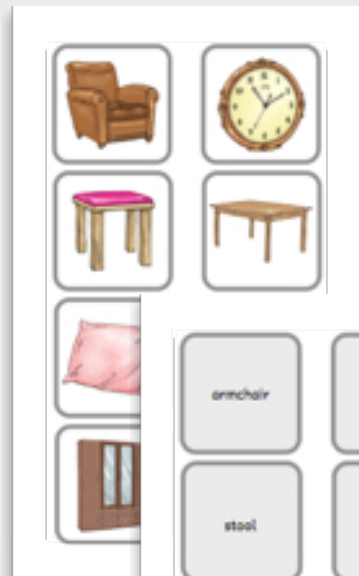

Alle Materialien für die Schülerhand sind auch in schwarz-weiß vorhanden!

Folgendes Vokabular kann mit dem Paket behandelt werden:

armchair	clock	table	stool
bed	cupboard	TV	wardrobe
carpet	lamp	shelf	
chair	pillow	sofa	

Bilder sagen bekanntlich mehr als 1000 Worte, darum hier ein paar Beispielseiten aus der Datei:

shelf

TV

sofa

chair

armchair

clock

stool

table

pillow

carpet

wardrobe

bed

At home		
	englisch	deutsch
	armchair	Sessel
	bed	Bett
	carpet	Teppich
	chair	Stuhl
	clock	Uhr
	cupboard	Schrank
	lamp	Lampe
	pillow	Kissen
	table	Tisch
	TV	Fernseher
	shelf	Regal
	sofa	Sofa
	stool	Hocker
	wardrobe	Kleiderschrank